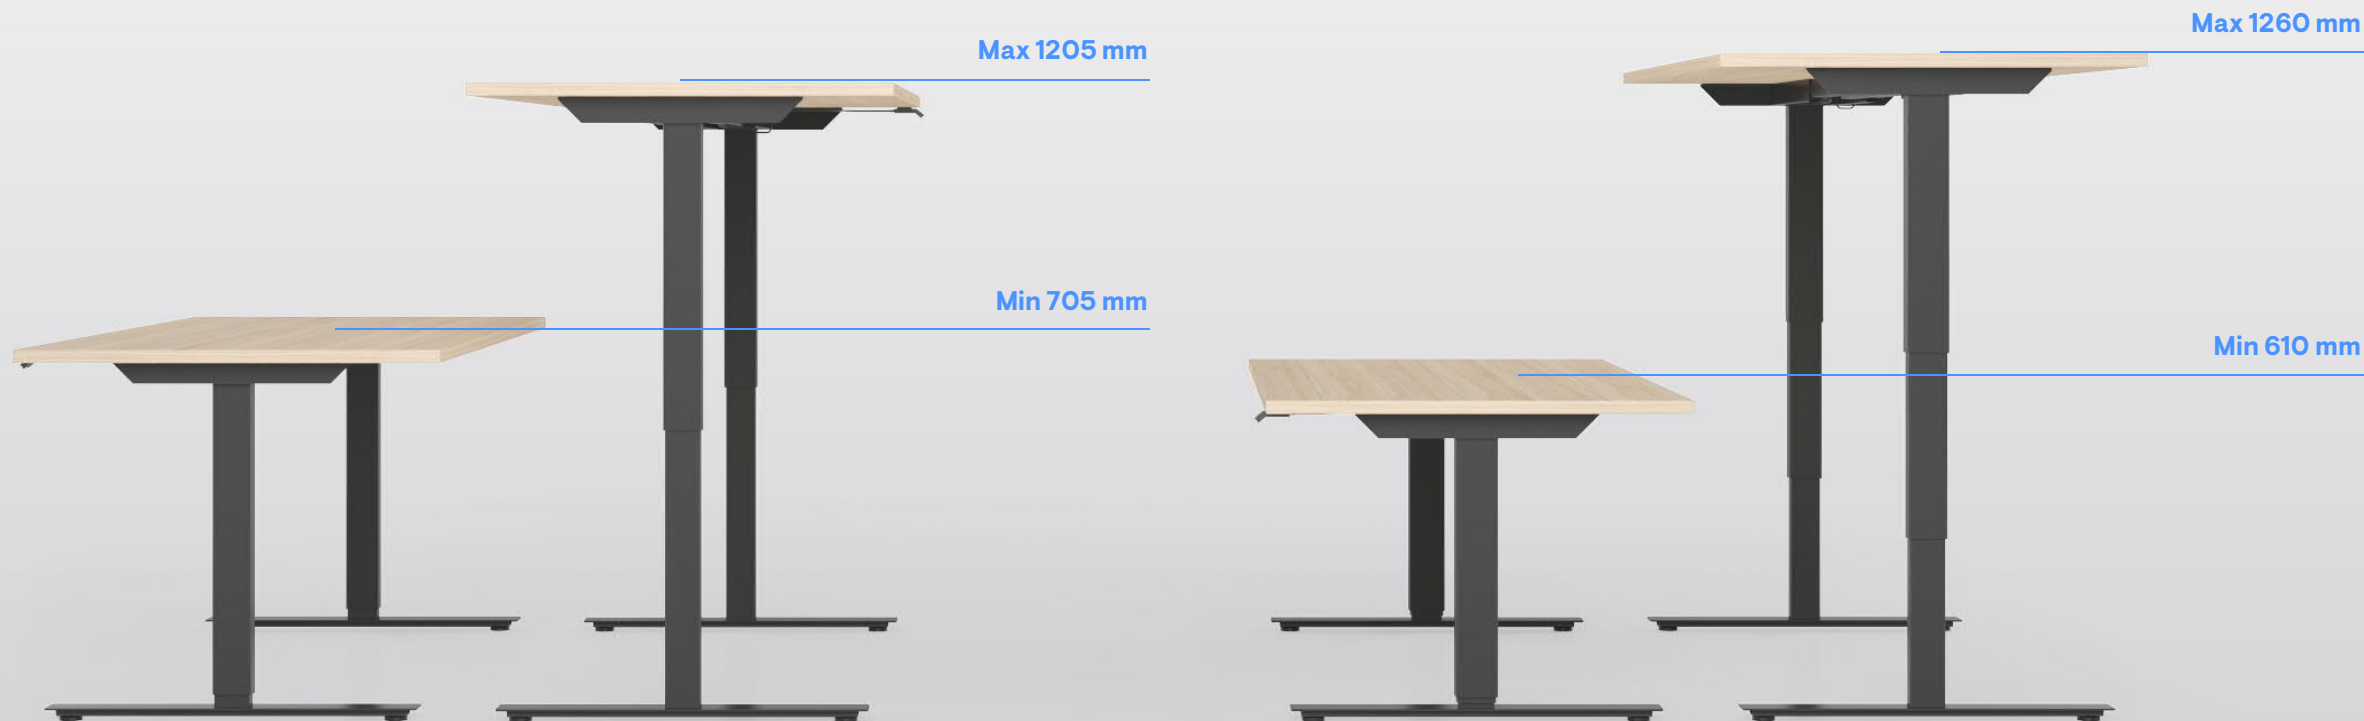

narbutas

с EASY

легко оставаться продуктивным

EASY

EASY

Стол с электрической регулировкой высоты имеет обширный диапазон возможностей, которые создают ценность для различных офисов.

EASY

EASY

Два типа столов

Одноместный рабочий стол

Бенч на два рабочих места

EASY

Регулировка высоты

Колонны с 2 позициями

Колонны с 3 позициями

EASY

Регулировка высоты с функцией памяти, LED напоминанием и Bluetooth

LA кнопка с функцией памяти, LED напоминанием и Bluetooth

MA кнопка с функцией памяти

BA кнопка

TE кнопка

TA кнопка

EASY

Регулируйте высоту своего стола на расстоянии через Bluetooth (Android, iOS)

EASY

Перегородка, обтянутая гобеленом

EASY

Металлический выдвижной ящик с замком и гобеленовой вкладкой

EASY

Телескопическая рама

Колонны

с двумя (2)
позициями