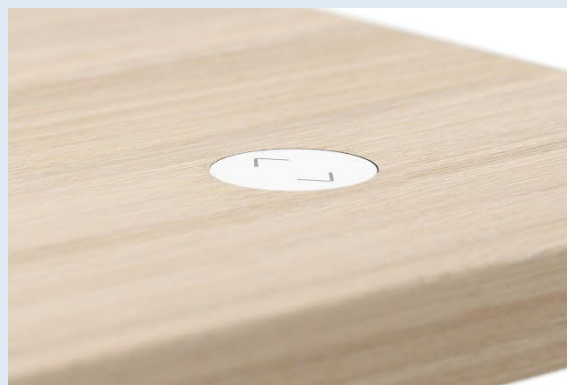

Регулировка высоты с функцией памяти, LED напоминанием и Bluetooth

LA кнопка с функцией памяти, LED напоминанием и Bluetooth

MA кнопка с функцией памяти

BA кнопка

TE кнопка

TA кнопка

EASY

Регулируйте высоту своего стола на расстоянии через Bluetooth (Android, iOS)

- Функция “вверх-вниз”;
- Показывает настоящую высоту;
- Лёгок в использовании
- 2-3 функции памяти;
- Возможность автоматической смены высоты по сохранённым Вами позициям;
- На английском, немецком, французском, испанском, итальянском, корейском, китайском и японском языках